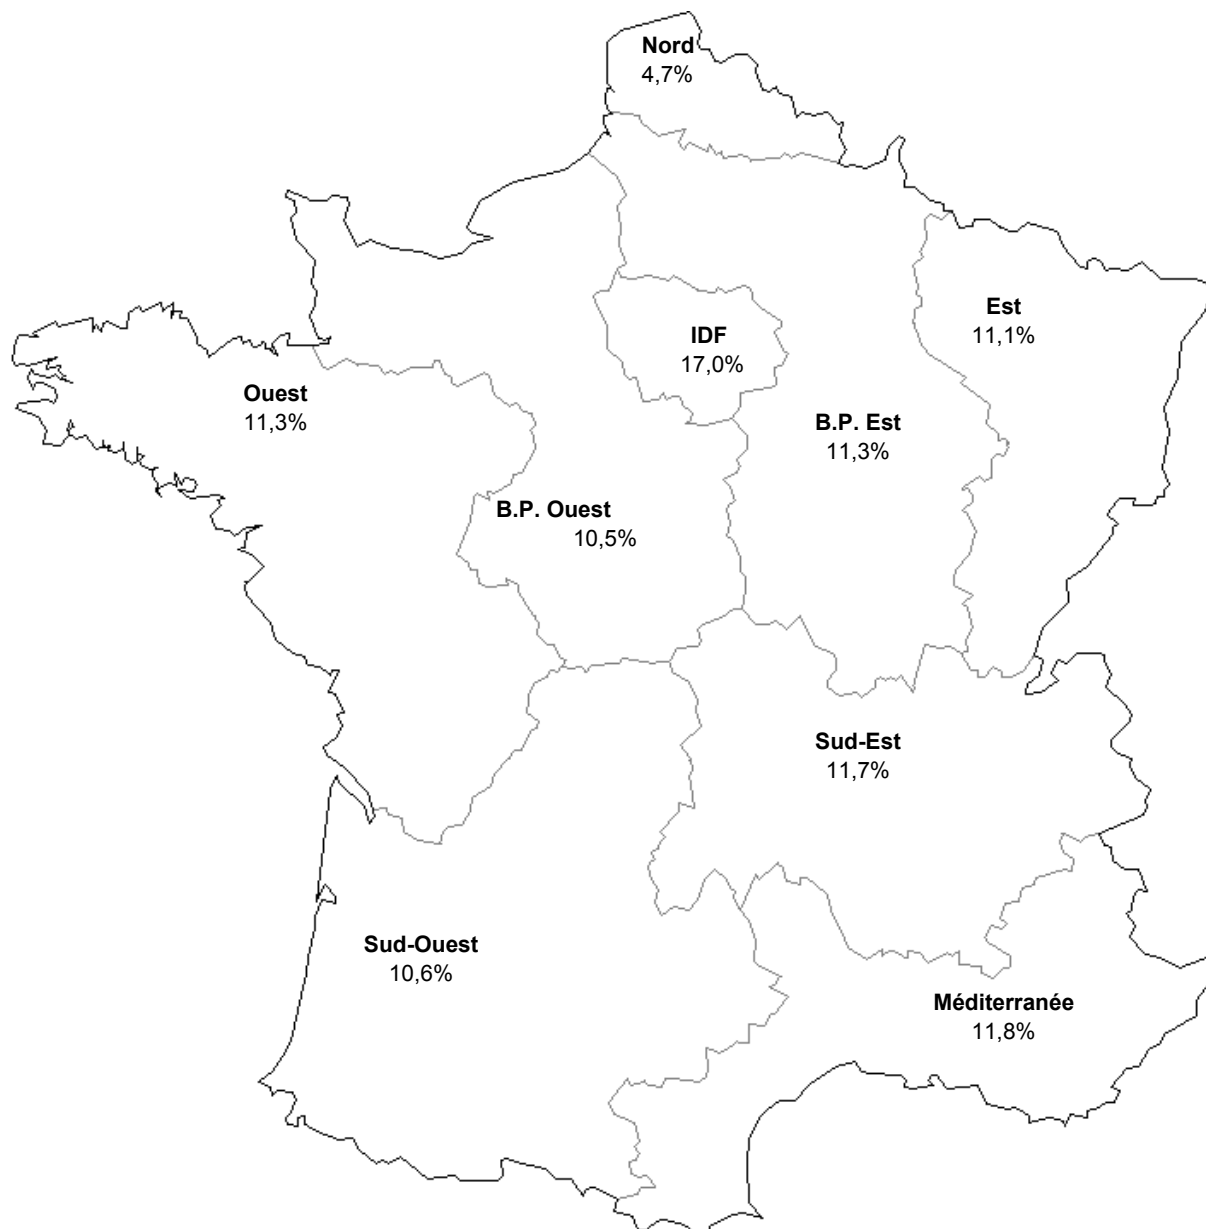

Les régions U.D.A. 9

Régions	Répartition des 15 ans et + en 2020	Répartition CANAL33	Audience*	Nombre de villes
I.D.F.	19,0%	17,0%	515 519	87
Nord	6,2%	4,7%	141 562	40
Est	8,3%	11,1%	337 563	61
B.P. Est	7,5%	11,3%	344 143	56
B.P. Ouest	9,1%	10,5%	319 112	52
Ouest	13,8%	11,3%	342 199	64
Sud-Ouest	11,2%	10,6%	320 494	59
Sud-Est	12,4%	11,7%	355 646	54
Méditerranée	12,5%	11,8%	359 368	62
TOTAL	100,0%	100,0%	3 035 606	535